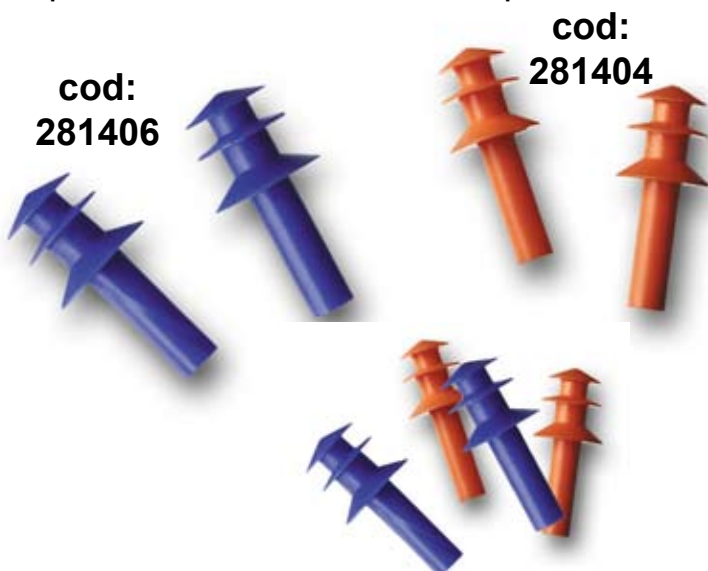

Forma conica confera usurinta la introducerea si scoaterea antifonului din ureche.

Usoare si confortabile, DECI4200 sunt fabricate din spuma de poliuretan expandabila, pentru a se potrivi in canalul urechii si a maximiza nivelul de protectie.

cod:
DECI4200

cod:
DECI4240

CONIC FIT EP02

Confera confort si potrivire in canalul urechii excelente, fiind fabricate dintr-un material moale, prin injectare.

Capatul extern lung permite introducerea si extragerea antifonului din ureche intr-un mod usor.

cod:
EP02100

Antifoane interne reutilizabile

cod:
281412

COM FIT

Antifon cu trei flanse ce confera etansare multipla pentru mai multe marimi ale canalului urechii.

Sunt fabricate din cauciuc in amestec cu silicon, non-toxic si non-iritabil, ce permite sterilizarea in apa clocotita sau cu alcool.

Disponibile cu snur sau fara, in trei culori ce reprezinta trei marimi:

- verde - mici
- orange - medii,
- albastru - mari.

Sunt avantajoase a se purta in jurul gatului, cu snur, pentru a minimaliza riscul de pierdere a lor.